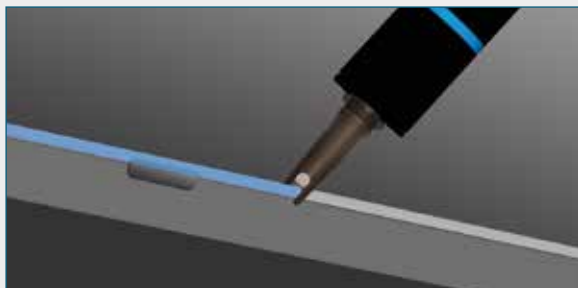

400728

Kittipistoolin akku

Kappaleittain

Katso ohjevideo Sunchem AB:n kanavalta osoitteesta
www.youtube.com

Erityissuutin M300

Saumamassa levitetään saumaan, kun nauha on asennettu, mikä vähentää pellin naarmuuntumisen riskiä. Suutin ohjaa saumamassan tarkasti saumaan.