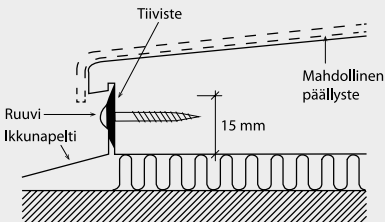

M 82

M82 on kaikille peltikatoille sopiva butylikumipohjainen tiivistysaine, joka muodostaa kumimaisen pinnan ja kestävästi tiiviste. Tuotetta suositellaan aina katoille, joiden kaltevuus on alle 11,3°. Sinisen värinsä ansiosta se erottuu asennusvaiheessa hyvin.

M82 Transparent sopii erinomaisesti yleistiivistysaineeksi, kun liimausominaisuudet eivät ole toivottavia. Sitä voidaan käyttää esimerkiksi kattokourujen ja ikkunapeltien tiivistykseen. Ikkunapeltiä asennettaessa on tärkeää käyttää irrotettavaa tiivistettä.

Tuotteen yleistiedot:

- Tiivistysaine kaikille viistoille peltikatoille
- 0,3 litran patruuna riittää noin 25 juoksumetrille
- Levityslämpötila -20...+70 °C
- Kiehumispiste 150...200 °C
- Leimahduspiste 290 °C
- Pakkasenkestävä
- UV-suojattu
- Irrotettava
- Viiden vuoden varastointikestävyys

400050	Abra M82	Sininen	12 x 0,3 litraa
400051	Abra M82	Läpinäkyvä	12 x 0,3 litraa
400055	Abra M82 -pussi	Sininen	12 x 0,6 litraa