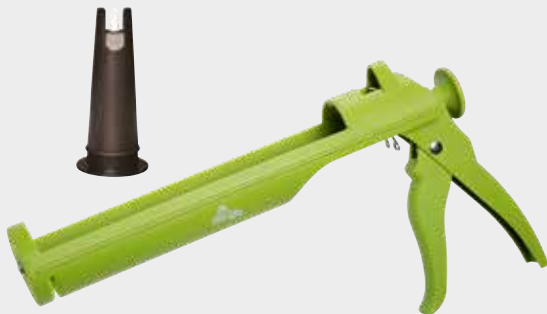

400000 Saumausöljy 80

5 litran astia

400001 Saumausöljy 80

12 x 1,0 litraa

Suosittelvat Kittipistoolit ja lisävarusteet

Muovinen "non-drip"-kittipistooli

Kittipistooli vakiopatruunoille. Automaattinen "non-drip"-toiminto ja vahvistettu akseli. Erityissuutin M300 (400710) sopii tähän pistooliin.

400703

Kittipistooli "non-drip", sininen

Kappaleittain

Akkukäyttöinen kittipistooli

Kittipistooli, jossa on säädettävä syöttönopeus ja automaattinen peruutustoiminto. Pistoolin mukana toimitetaan kaksi akkua ja laturi. Erikoissuutin M600 (400712) sopii pusseille tarkoitettuun akkukäyttöiseen kittipistooliin.