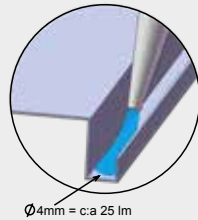

M 82

M82 on kaikille peltikatoille sopiva butylikumipohjainen tiivistysaine, joka muodostaa kumimaisen pinnan ja kestävästi tiiviste. Tuotetta suositellaan aina katoille, joiden kaltevuus on alle 11,3°. Sinisen värinsä ansiosta se erottuu asennusvaiheessa hyvin.

M82 Transparent sopii erinomaisesti yleistiivistysaineeksi, kun liimausominaisuudet eivät ole toivottavia. Sitä voidaan käyttää esimerkiksi kattokourujen ja ikkunapeltien tiivistykseen. Ikkunapeltiä asennettaessa on tärkeää käyttää irrotettavaa tiivistettä.

Tuotteen yleistiedot:

- Tiivistysaine kaikille viistoille peltikatoille
- 0,3 litran patruuna riittää noin 25 juoksumetrille
- Levityslämpötila -20...+70 °C
- Kiehumispiste 150...200 °C
- Leimahduspiste 290 °C
- Pakkasenkestävä
- UV-suojattu
- Irrotettava
- Viiden vuoden varastointikestävyys

400050	Abra M82	Sininen	12 x 0,3 litraa
400051	Abra M82	Läpinäkyvä	12 x 0,3 litraa
400055	Abra M82 -pussi	Sininen	12 x 0,6 litraa